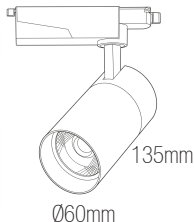

Ficha Técnica de Producto

Spot Para Riel CCT 20W / 24°

Lúmenes por Watt:
110Lm x Watt

Horas de vida útil:
40-50Mil Horas

Los spots de 20W con tecnología CCT (Correlated Color Temperature) instalados en rieles de dos vías ofrecen una versatilidad técnica superior para proyectos de iluminación comercial y residencial. Al permitir el ajuste de la temperatura de color (generalmente entre 3000K, 4000K y 6000K), estos equipos eliminan la necesidad de cambiar la luminaria completa si el ambiente requiere una atmósfera distinta.

20W 24°

Material: Aluminio

Medidas: Ø60*135mm

Voltage: 110-265v

Ref.: KZ-HD-HFGD24B

CCT 3-4-6K

BLANCO Cod.: 030253

NEGRO Cod.: 030254